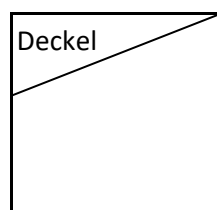

Kleine Schachtel mit abgeschrägtem Deckel:

Maße: 8-1/2" x 7"

Falzen auf der 8-1/2" - Seite: 2"//4"//6"//8"

Falzen auf der 7" - Seite: 2"//4"//6"

- ausschneiden
- einschneiden
- einschneiden

Seitenansicht:

Vorderansicht: