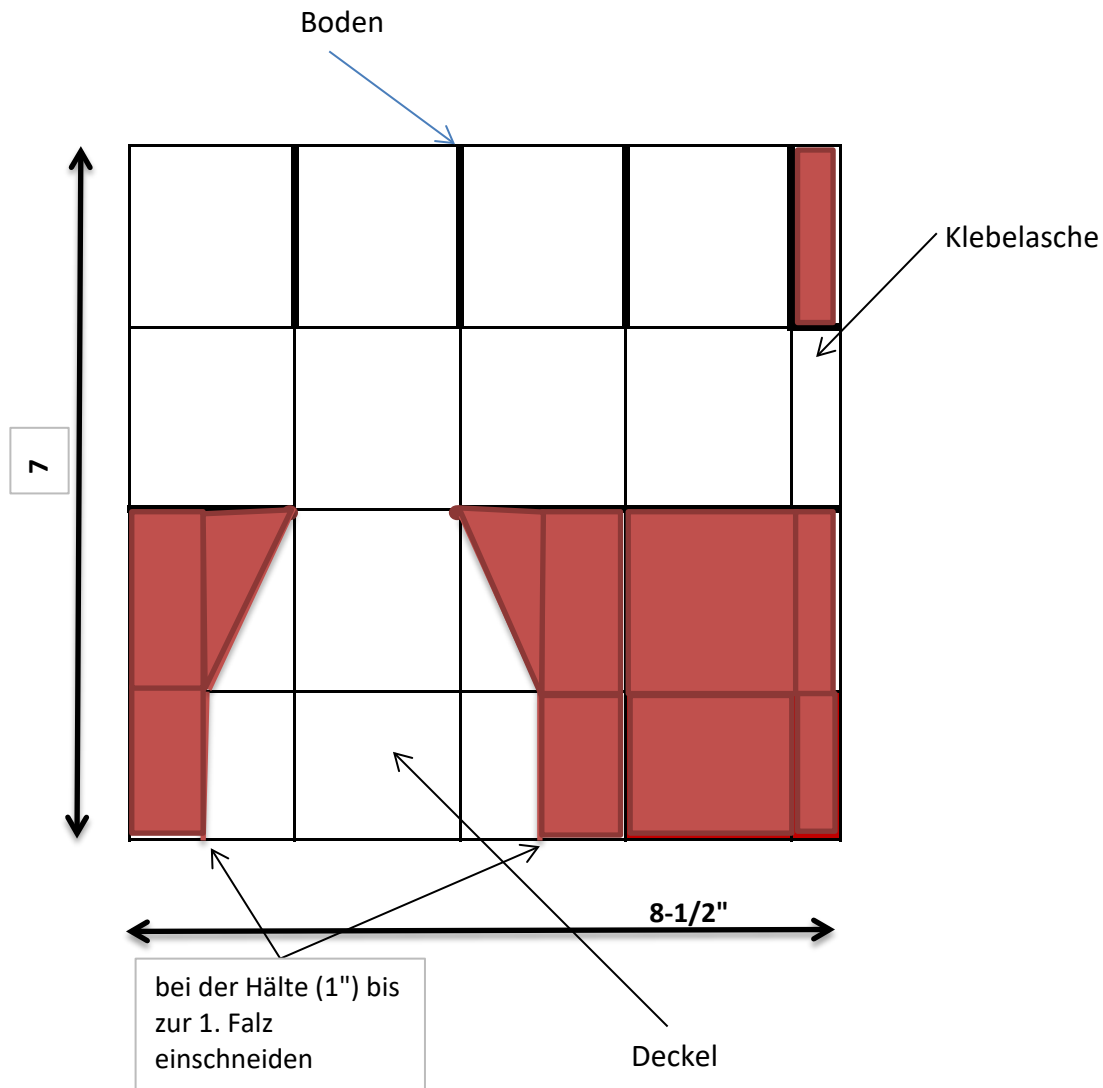

Kleine Schachtel mit abgeschrägtem Deckel:

Maße: 8-1/2" x 7"

Falzen auf der 8-1/2" - Seite: 2"//4"//6"//8"

Falzen auf der 7" - Seite: 2"//4"//6"

- ausschneiden
- einschneiden
- einschneiden

Seitenansicht:

Vorderansicht: